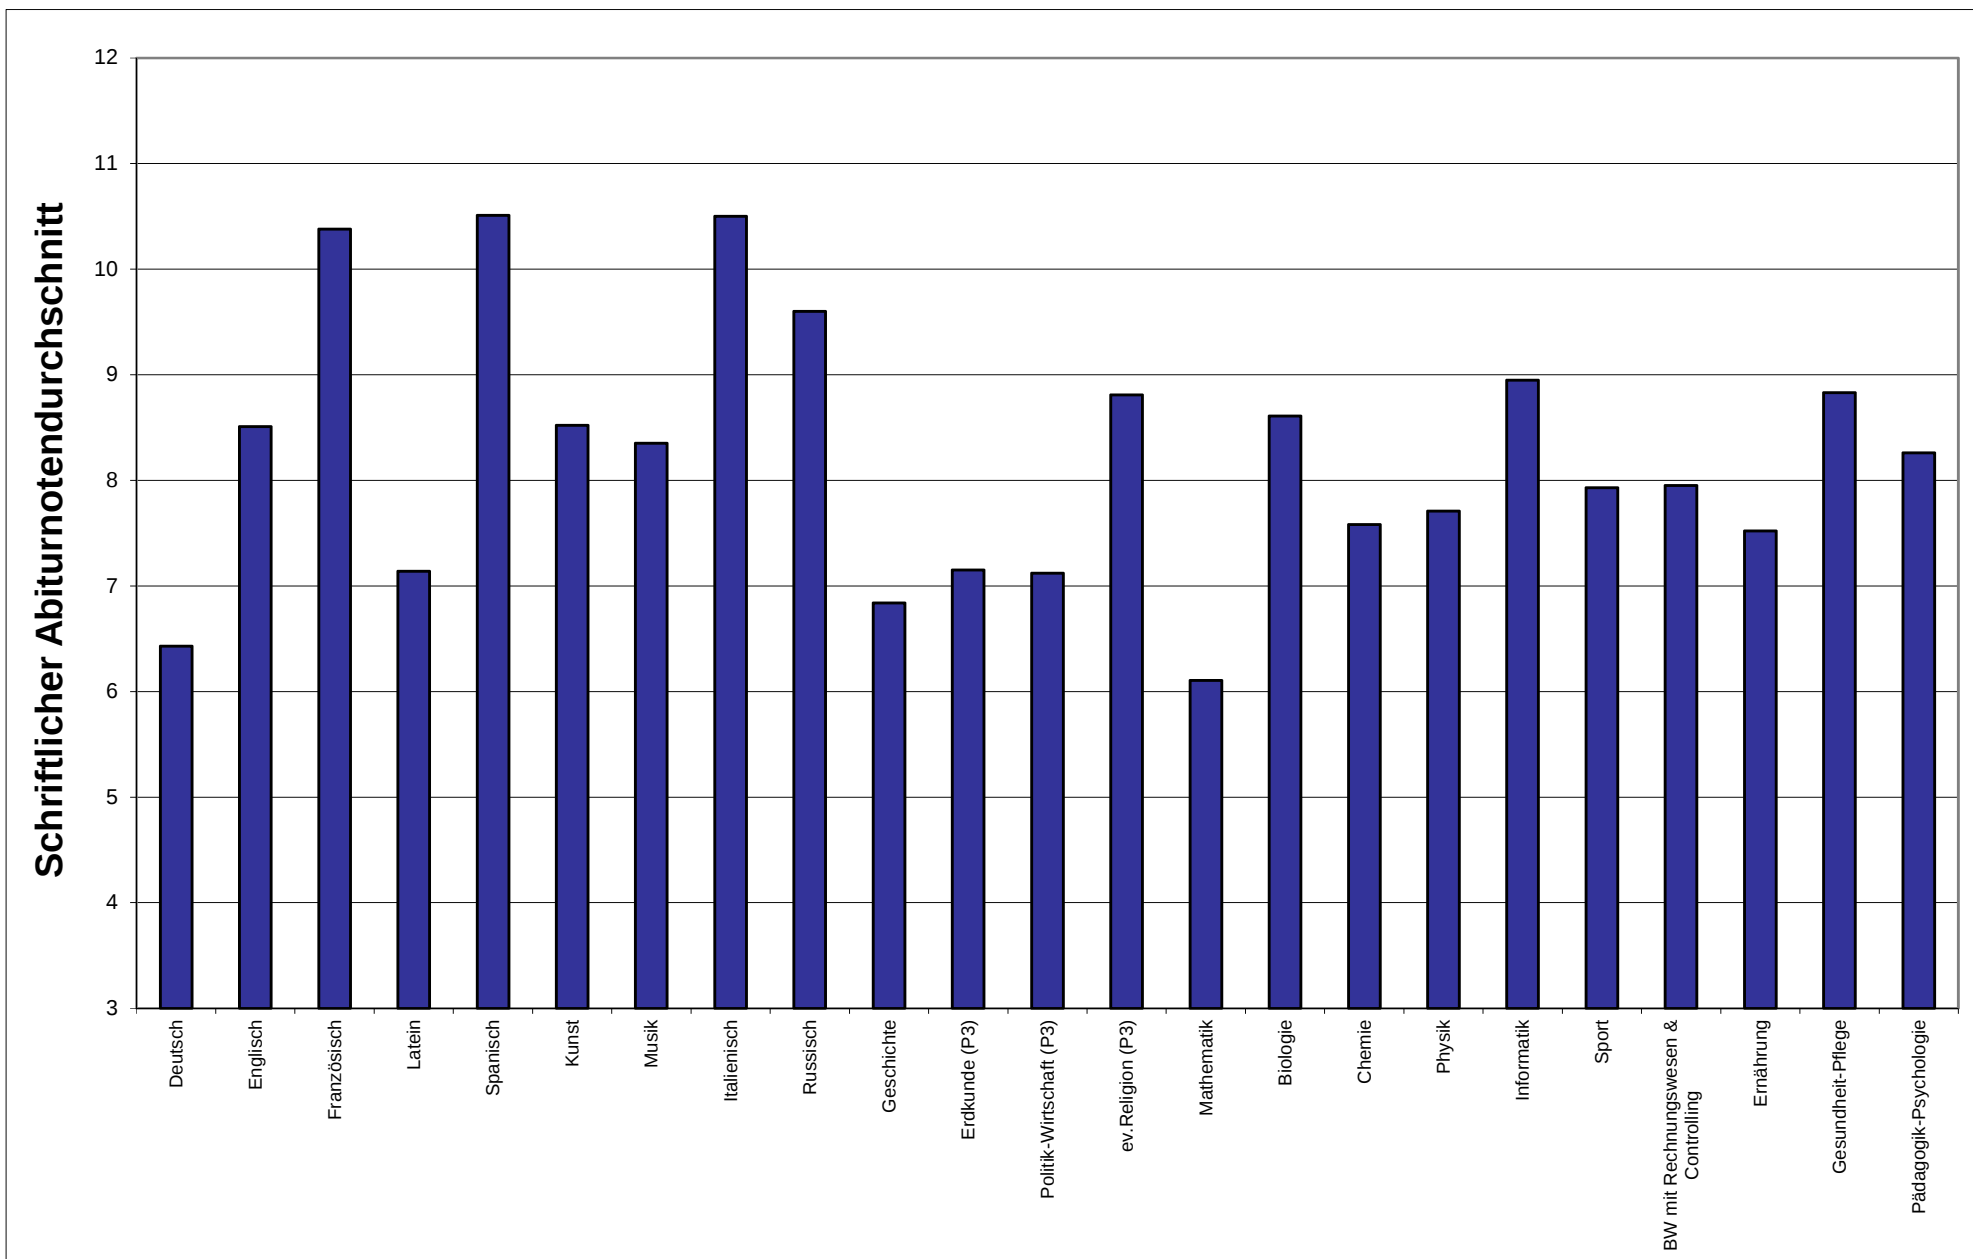

# Auswertung Zentralabitur 2020 - Fächer (Niedersachsen)

P1/P2/P3 (erhöhtes Anforderungsniveau)

# Auswertung Zentralabitur 2020 - Fächer (Niedersachsen)

P4 (grundlegendes Anforderungsniveau - schriftlich)